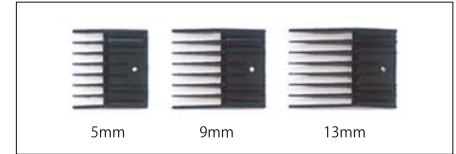

■ アタッチメントコーム

対象動物と機種

対象動物	適合推奨機種
マウス・ラット	2100
モルモット	2100 508 515R 505S 5500
ウサギ・ネコ	535 508 515R 505S 5500
イヌ・サル	535 508 515R 505S 5500

- 背中など毛が長くて硬い部分は、粗削りしたうえで適合推奨機種をご使用ください。
  粗削りには、ウサギ・ネコなどは 1mm 以上、イヌ・サルなどには 2mm 以上の刃をご使用ください。
- 使用する部位・週齢により適合の刃は変わります。
  左表は参考例です。

ご使用に際して

⚠ 安全に関するご注意

- ・ご使用前には、取扱説明書をよくお読みのうえ正しくお使いください。

刃について

- ・お買い上げの際は、ご希望の刃をご指定ください。
- ・使用後は必ず刃の手入れをしてください。
- ・刃の組立て調整は、移動刃（上部）が指先で押してスムーズに動く程度を目安にネジを締めてください。
- ・長い毛を刈る際は、直接薄い刃で刈らず前もってハサミで短く切るか、厚めの刃で粗削りを行ってから仕上げ刈りをしてください。