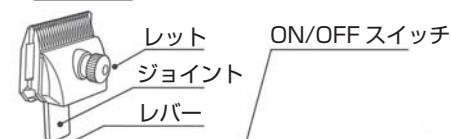

本体価格 18,000円（税別）替刃は別売

[本体仕様]

水洗いできません

- 寸法 : $\phi 36 \times L170 \times H40$ mm (刃付)
- コード : 約2.5m
- 電源 : AC100V/10W・50/60Hz
- ストローク : 約2,000回転/分
- 重量 : 約265g (刃付)
- カラー : シャンパンゴールド (SG)

替刃

本体

付属品・各部名称

- ・ オイル ×1
- ・ ブラシ ×1
- ・ 専用ケース ×1