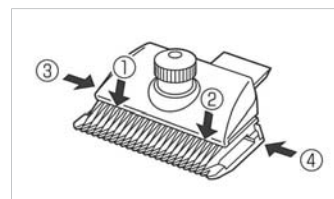

オイル

ブラシ

ご使用前の注油

替刃の矢印部↓、4ヶ所にオイルを注油してください。

①②座金と上刃の間に注油

③④レール（白い樹脂部）に注油

※注油は付属のオイル以外は使用しないでください。

E-20-2100