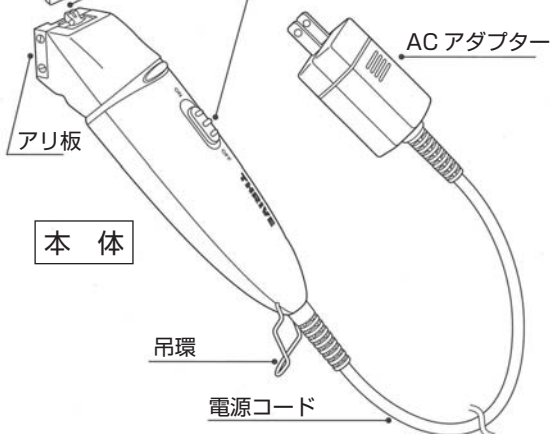

小動物電気バリカン各種

スライヴ

E-20-508

替刃：ご希望の刃をお選びください。

静音性に優れ、小型モーター搭載でより握りやすく持ちやすいグリップ設計
軽量化により、手首と指先への負担を軽減
操作しやすい「スライド式」の ON/OFF スイッチ
よく切れ、耐久性に優れる DLC&チタンコーティング刃を採用

交流タイプ

MODEL 508

THRIVE

本体価格 18,000円（税別）替刃は別売

[本体仕様]

水洗いできません

- 寸法 : $\phi 36 \times L170 \times H40$ mm (刃付)
- コード : 約2.5m
- 電源 : AC100V/10W・50/60Hz
- ストローク : 約2,000回転/分
- 重量 : 約265g (刃付)
- カラー : シャンパンゴールド (SG)

替刃

本体

付属品・各部名称

- ・ オイル ×1
- ・ ブラシ ×1
- ・ 専用ケース ×1

- 寸法 : $\phi 38 \times L178 \times H42$ mm (刃付)
- コード : 約 2.5m
- 電源 : AC100V・50/60Hz・10W
- ストローク : High 約 1,900 回転/分
(2速切替) : Low 約 1,600 回転/分
- 重量 : 250g (刃付)
- カラー : ブルー(B)

E-20-515R

替刃：ご希望の刃をお選びください。