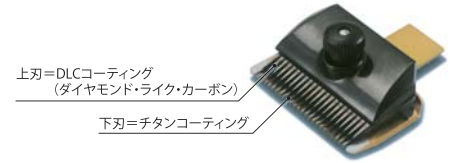

サイズ	刃厚	刃幅	特長
Special	0.5mm	45mm	コーティング (価格 5,800 円)
0.5mm	0.5mm		
1mm	1mm		
2mm	2mm		
3mm	3mm		
5mm	5mm		
6mm	6mm		
7mm	7mm		
9mm	9mm	メッキ仕様	
11mm	11mm		
13mm	13mm		
16mm	16mm		
7/8	1mm	19mm	

「DLC&チタン」コーティングの刃をラインナップ。

上刃・下刃にコーティングを施す事によって「よりよく切れる」
「より永い耐久性を持つ」刃に仕上がりました。