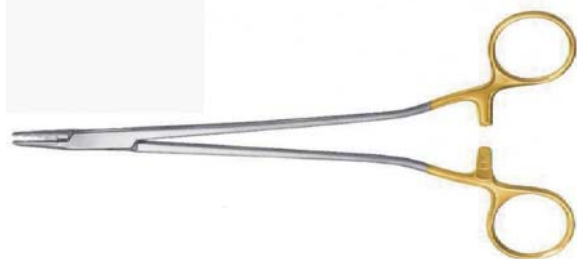

△

734DE.20 クライル・ウッド持針器20cm  
¥19,800 **¥10,000**

△

734DE.23 クライル・ウッド持針器23cm  
¥19,800 **¥10,000**

△

734DE.26 クライル・ウッド持針器26cm  
¥19,800 **¥10,000**

型番の下2ケタの数字は製品の全長 (cm) となっています。

在庫