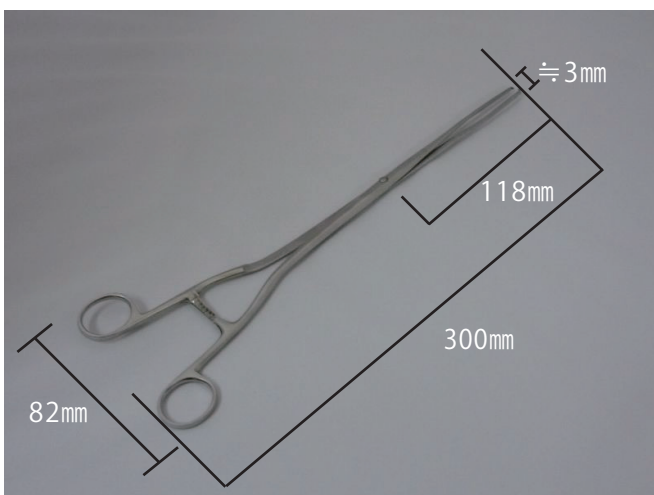

L-1 山羊用子宮頸管有鉤鉗子

L-2 山羊用膾鏡

独立行政法人 家畜改良センター 茨城牧場 長野支場 御指導

ステンレス製

ステンレス製

● 理化学器機

● 基礎医学器機

● 薬学研究器機

● 実験動物飼育器機

● 医科器械一般

V3-2404