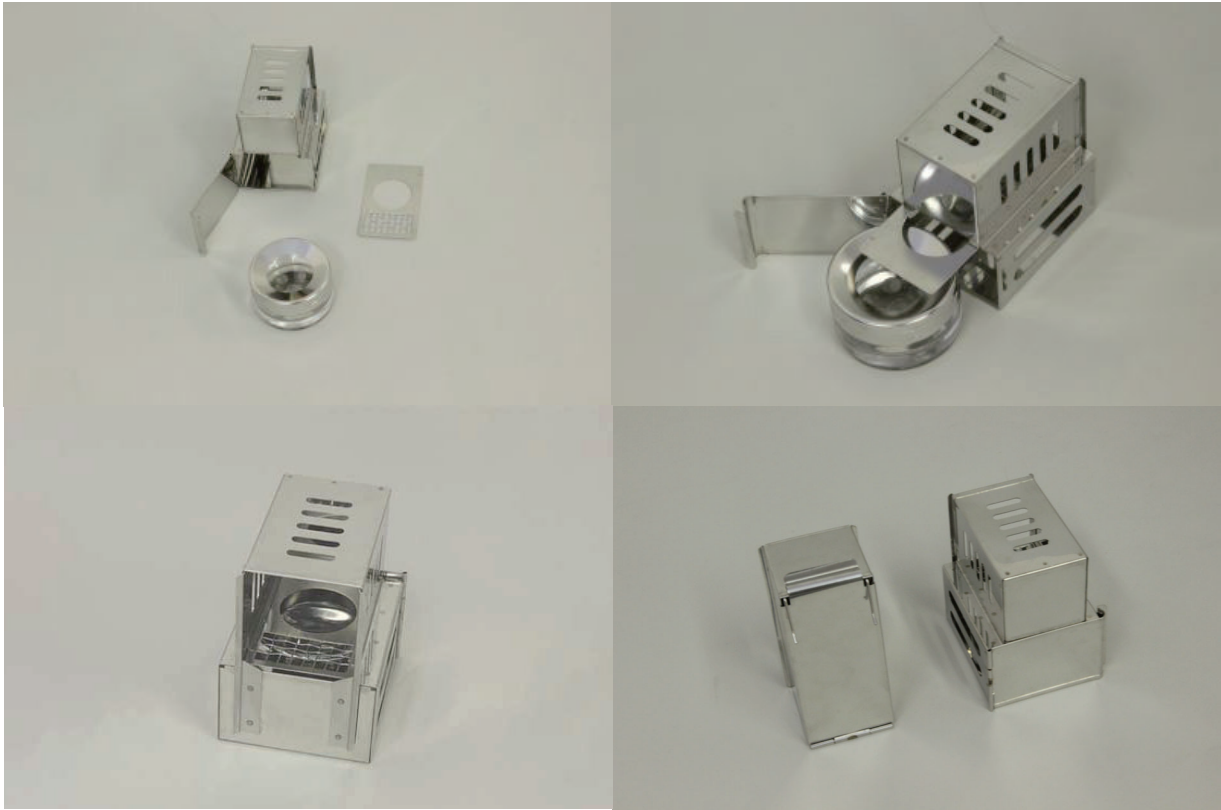

KN-646 ラット代謝ケージ 餌入器 (固形・粉末)

給餌器 KN-675使用

固形給餌器 KN-682-2使用