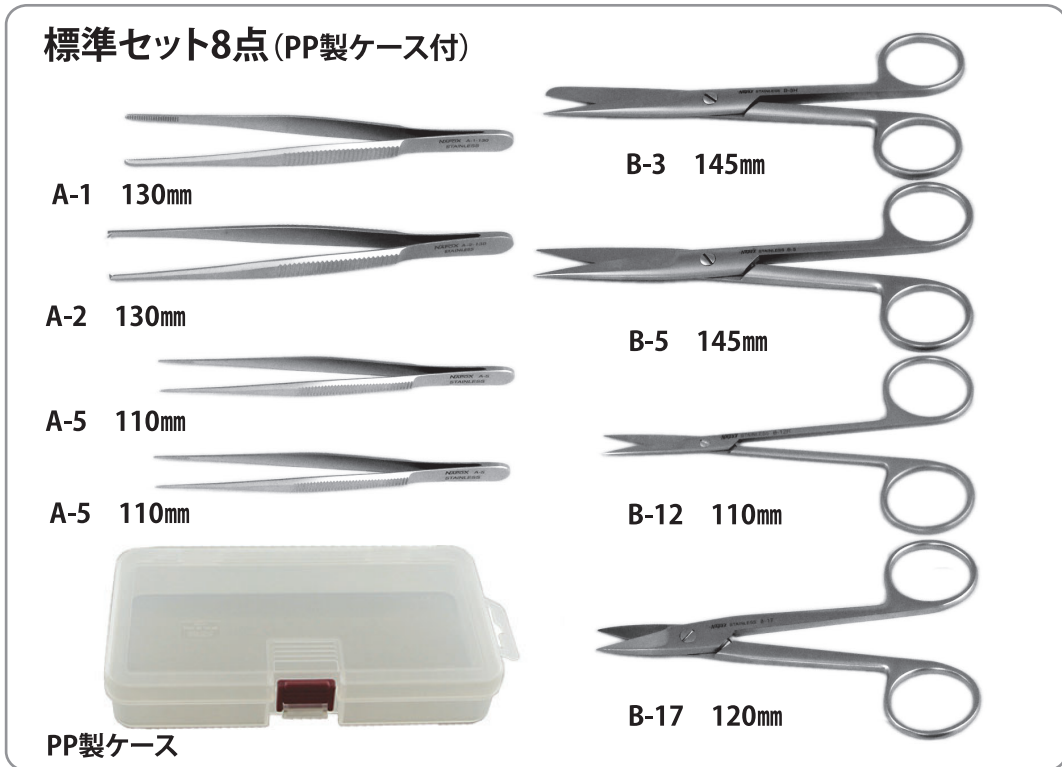

E-16-F スターターセット

～ 実験動物技術者資格取得を目指す方に～

マウス・ラットの手術から解剖までを網羅できるセットです。
組合せやサイズ変更等、ご相談ください。

A-1 無鉤ピンセット 直型	A-2 有鉤ピンセット 直型	A-5 先細無鉤ピンセット 直型	
全長:130、200、250、300 mm ステンレス製	全長:130、180、200 mm ステンレス製	全長:110 mm ステンレス製	
B-3 直剪刀 片鋭片鈍	B-5 直剪刀 両鋭	B-12 小直剪刀 両鋭	B-17 金冠直剪刀 両鋭
全長:145、165、185 mm ステンレス製	全長:145、165、185 mm ステンレス製	全長:110 mm ステンレス製	全長:120 mm ステンレス製