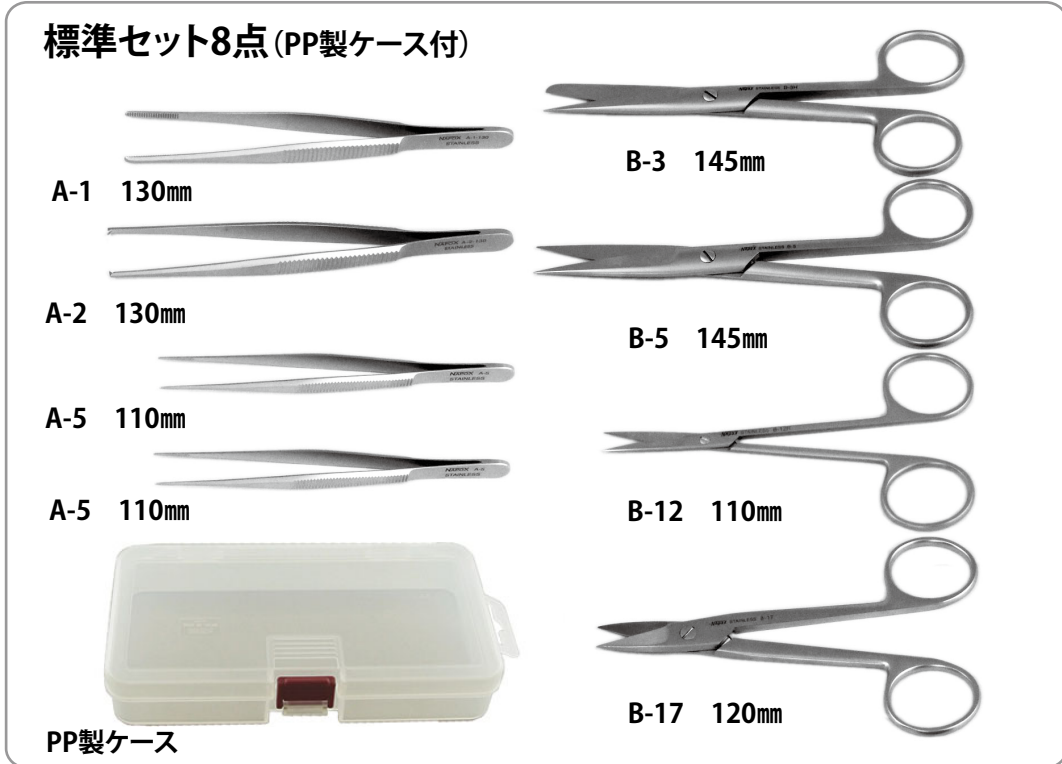

E-16-F スターターセット

～ 実験動物技術者資格取得を目指す方に～

マウス・ラットの手術から解剖までを網羅できるセットです。
組合せやサイズ変更等、ご相談ください。

A-1 無鉤ピンセット 直型	A-2 有鉤ピンセット 直型	A-5 先細無鉤ピンセット 直型	
全長:130、200、250、300 mm ステンレス製	全長:130、180、200 mm ステンレス製	全長:110 mm ステンレス製	
B-3 直剪刀 片鋭片鈍	B-5 直剪刀 両鋭	B-12 小直剪刀 両鋭	B-17 金冠直剪刀 両鋭
全長:145、165、185 mm ステンレス製	全長:145、165、185 mm ステンレス製	全長:110 mm ステンレス製	全長:120 mm ステンレス製