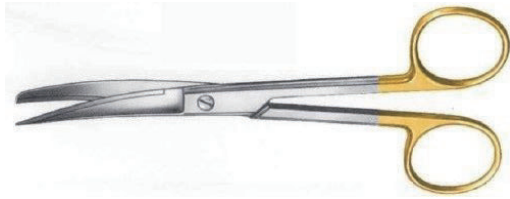

9-111.14 外科剪刀片尖直

¥24,800