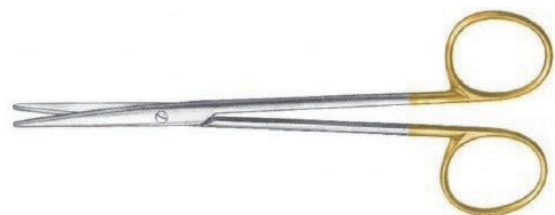

- 9-190.14 メツツエンバーム剪刀直 ¥31,400
- 9-190.18 メツツエンバーム・フィノ剪刀直 ¥33,400
- 9-190.20 メツツエンバーム・フィノ剪刀直 ¥33,800