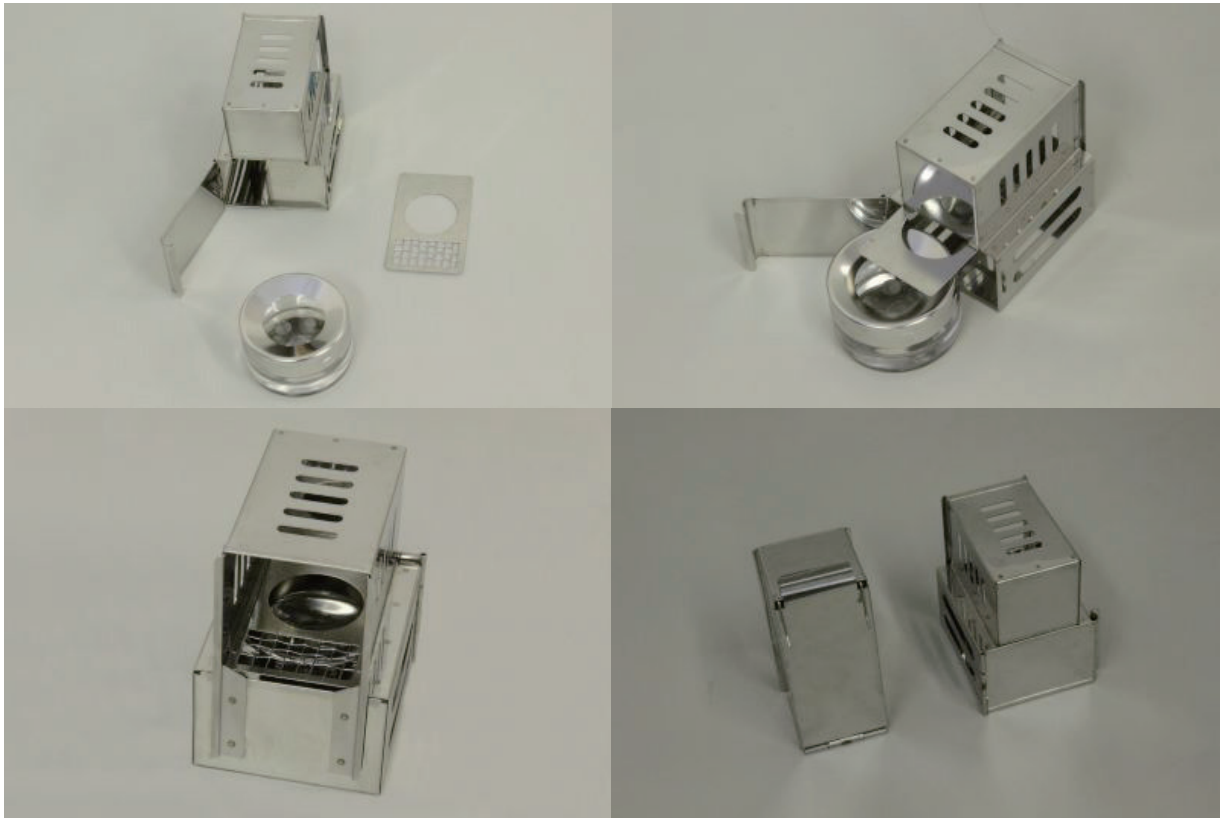

KN-646 ラット代謝ケージ 給餌器(固形・粉末)

給餌器 KN-675使用

給餌器 KN-682-2使用