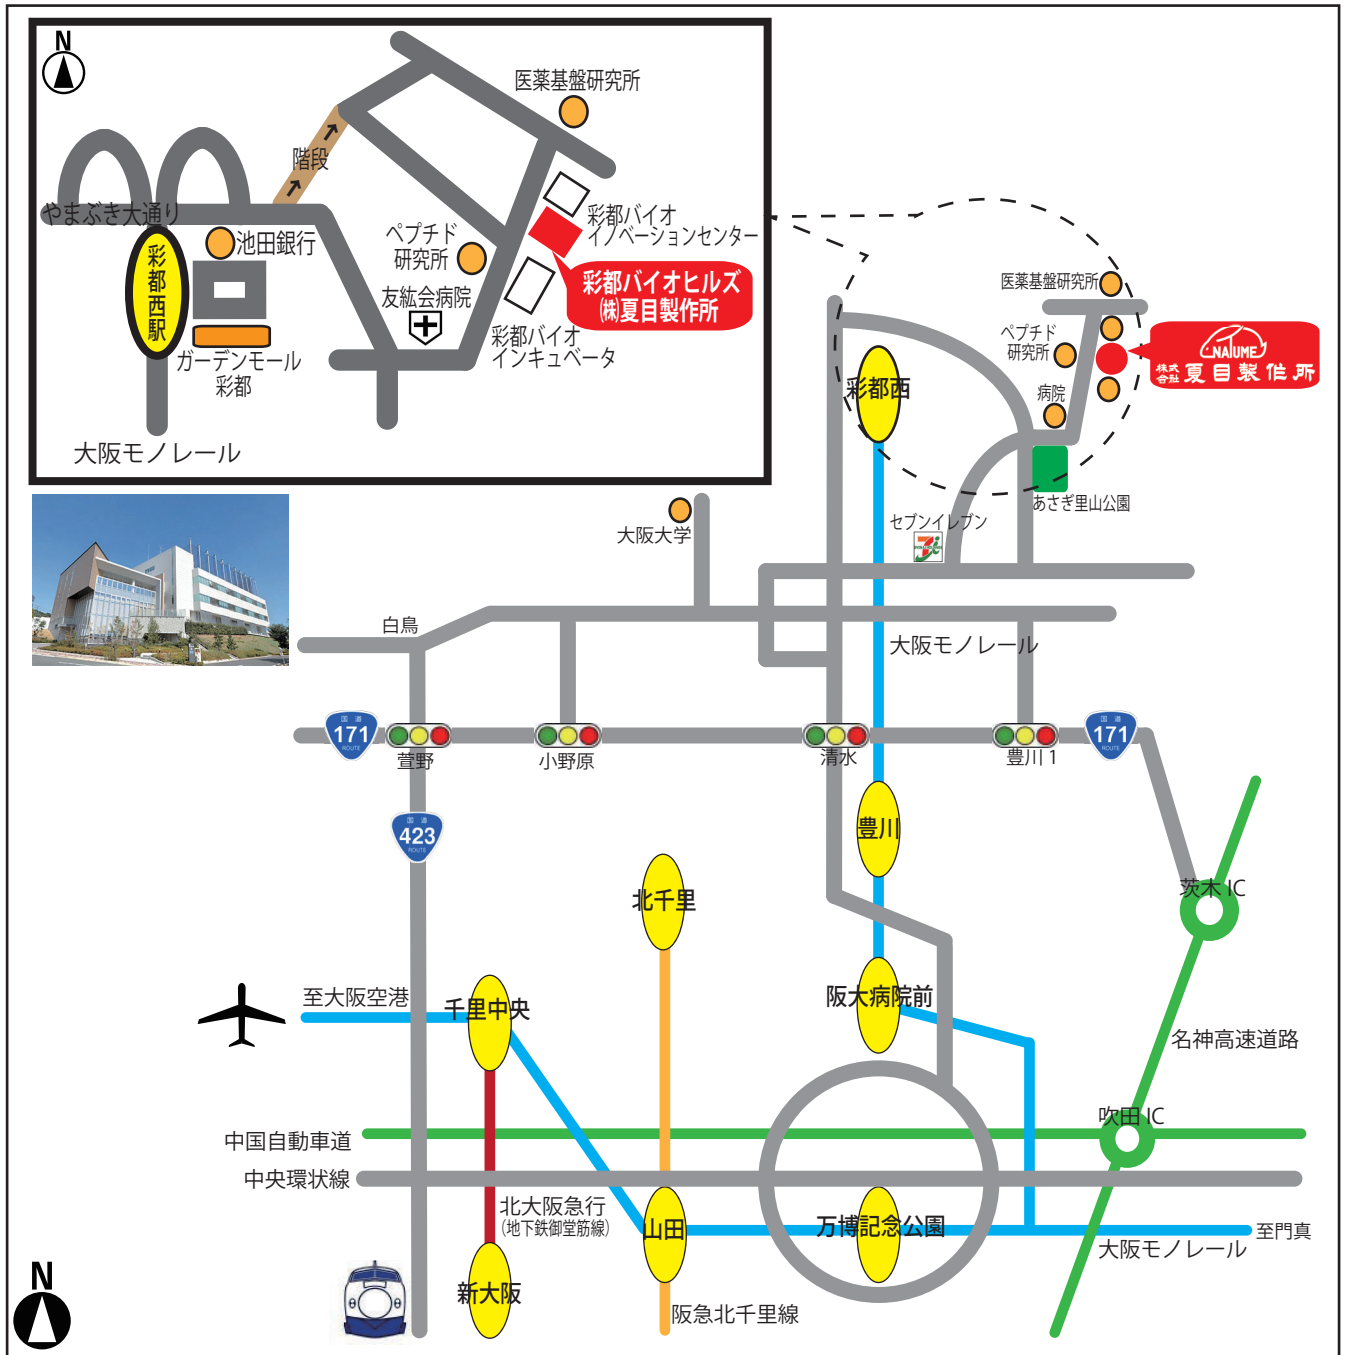

# 株式会社夏目製作所 大阪支社 案内地図

- 【電 車】 大阪モノレール「彩都西」行き乗車→終点「彩都西」下車、徒歩 15 分
- 【新幹線】 新大阪・地下鉄御堂筋線「千里中央」行き→終点「千里中央」下車（約 13 分）  
大阪モノレール「彩都西」行き→終点「彩都西」下車（約 19 分）→徒歩 15 分
- 【空 港】 大阪国際空港より大阪モノレールで約 30 分（約 13km）  
関西国際空港より電車、モノレールを乗り継ぎ約 90 分（約 90km）
- 【高 速】 名神高速道路「茨木 IC」より約 6km  
名神高速道路・中国自動車道「吹田 JCT」より約 8km