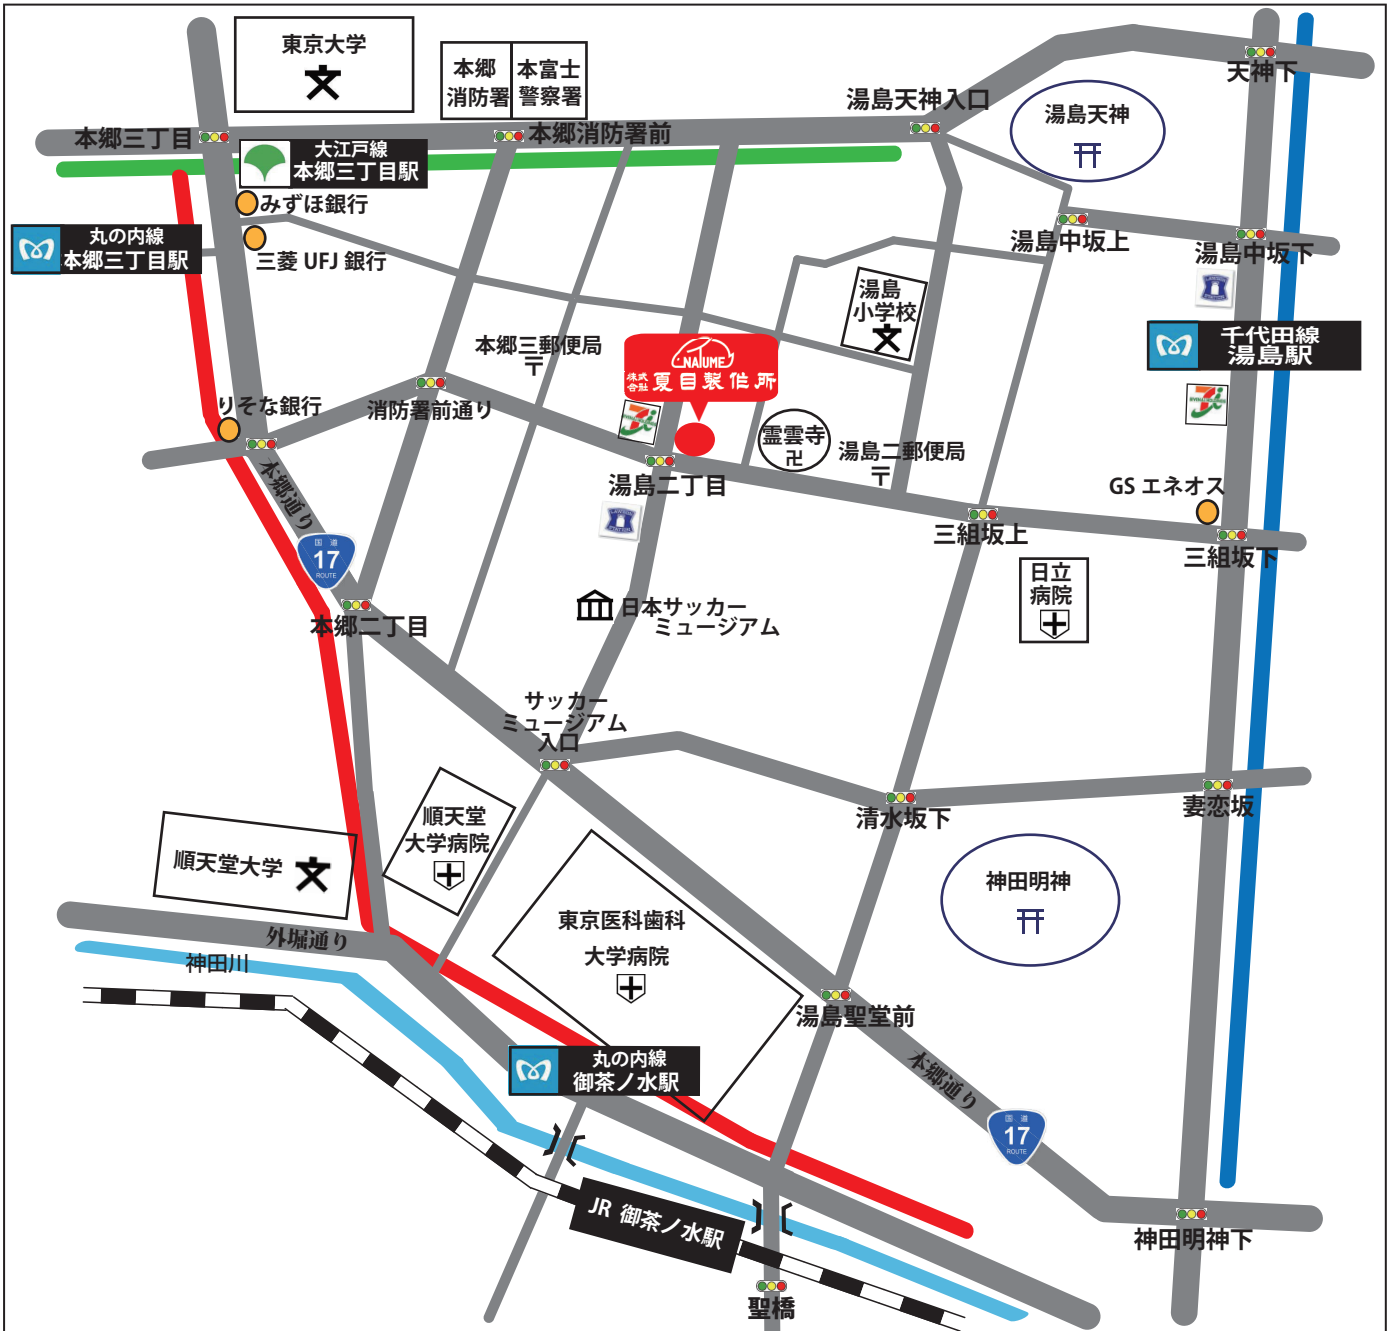

株式会社夏目製作所 案内地図

- JR 線御茶ノ水駅 ----- 聖橋口・御茶ノ水橋口 徒歩 10分
- 東京メトロ丸の内線御茶ノ水駅 ----- 1番・2番出口 徒歩 10分
- 東京メトロ千代田線 湯島駅 ----- 5番出口 徒歩 8分
- 東京メトロ丸の内線本郷三丁目駅 ----- 本郷通り方面出口 徒歩 8分
- 都営大江戸線本郷三丁目駅 ----- 5番出口 徒歩 8分

<http://www.nazme.co.jp>