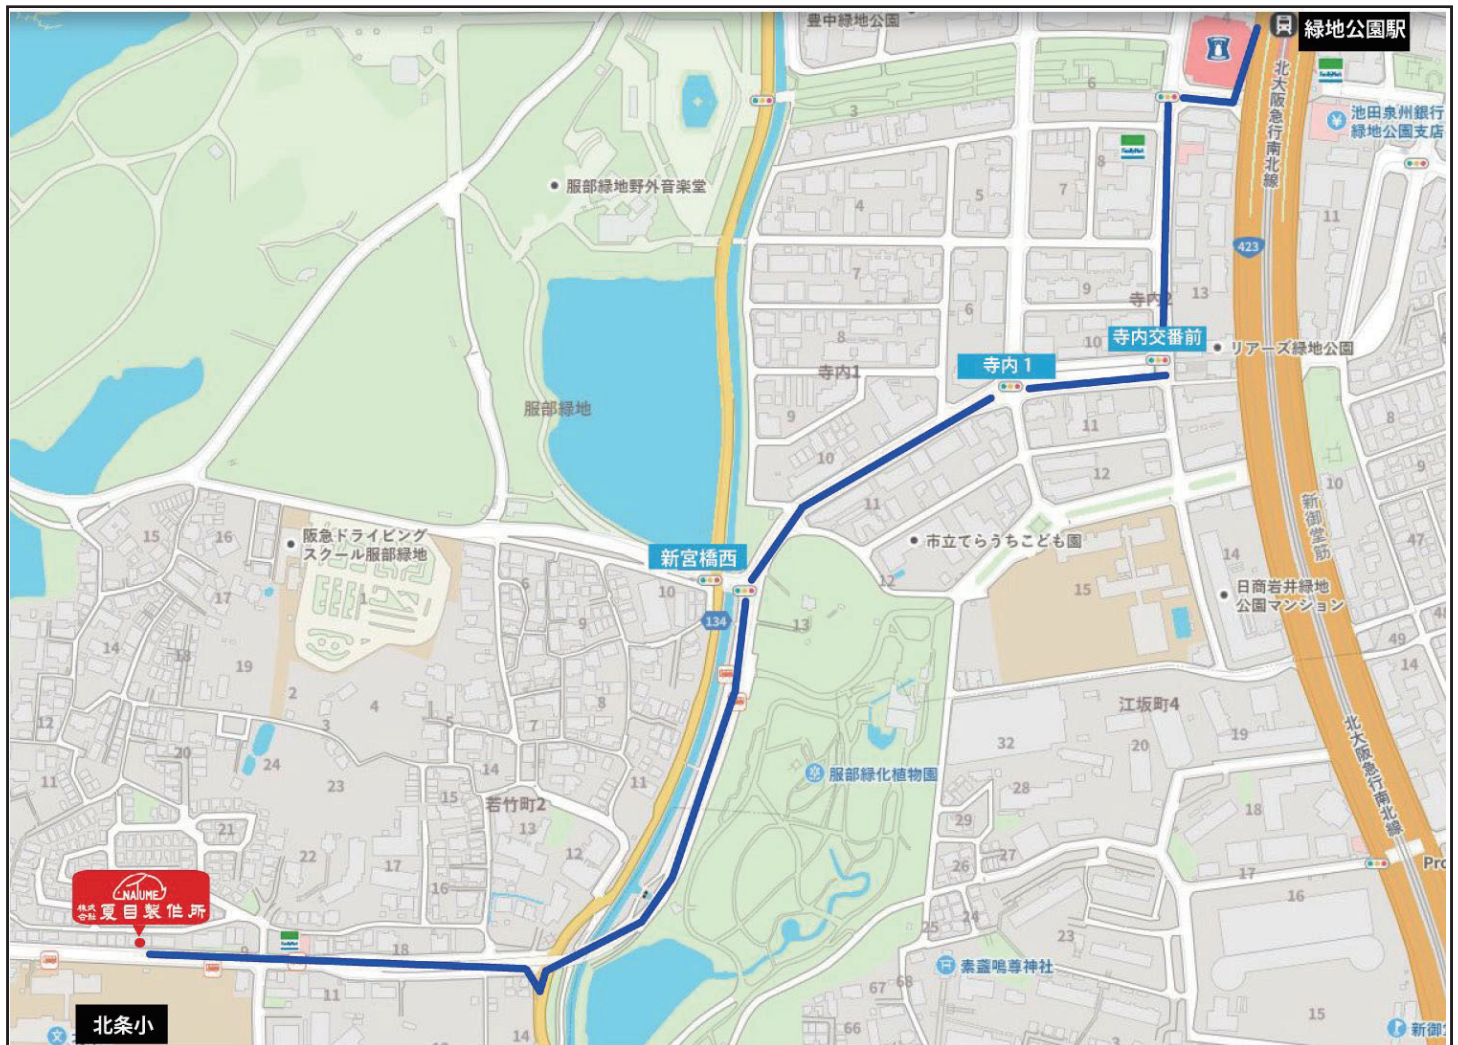

# 株式会社夏目製作所 大阪支社 案内地図

【緑地公園駅からの道順】 緑地公園駅 西口（緑地駅ビル側）  
↓  
正面信号を左→次の信号寺内交番前を右折  
↓  
そのまま道沿いに直進  
↓  
歩道橋を下りて、左に進む  
↓  
そのまま道なりに進み、右手のファミリーマートを通り過ぎる  
↓  
左手に北条小学校、右手に「夏目製作所」の看板（2F 建てグレーの建物）

【電 車】 北大阪急行(地下鉄Osaka Metro御堂筋線直結)「緑地公園」駅下車 — 徒歩15分 (上記MAP参照)  
阪急電鉄宝塚線「服部天神」駅下車 — 徒歩20分

【新幹線】 JR「新大阪」駅から地下鉄Osaka Metro 御堂筋線「千里中央」行で  
「緑地公園」駅下車(この間約10分) — 徒歩15分

【空 港】 大阪モノレール「大阪空港」駅から「門真市」行で「千里中央」駅下車後、  
北大阪急行に乗り換え「緑地公園」駅下車 — 徒歩15分

【高 速】 阪神高速11号池田線 「豊中南IC」より約4km

株式会社 夏目製作所

<http://www.nazme.co.jp>