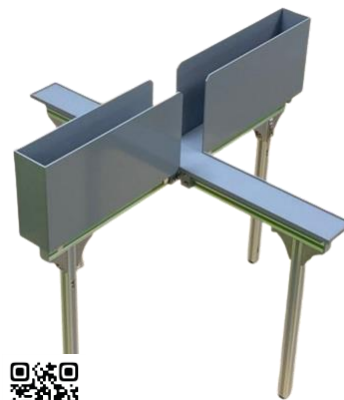

カメラと組合せやすい

モノクロセンサ・カラーセンサのどちらでも対応可のグレー色。
走路面・内壁面はすべて、光の反射を抑える表面加工。

KN-85
Y字迷路

※写真は一体型

▶主な評価項目：短期記憶(空間的ワーキングメモリ) 等
▶オプション：距離短縮ブロック(定価45,000円/3個セット)

KN-85-1A
マウス用・一体型

定価 ¥170,000(税別)

KN-85-1B
マウス用・分解型

定価 ¥340,000(税別)

シンプルだから
買いやすい・使いやすい

材質	灰色塩ビ
寸法	(ア-ム) W400mm × D30mm × H100mm (センターエリア) 1辺 30mm 正三角形 (ア-ム開口部幅) 100mm

KN-86-1A
高架式十字迷路 マウス用

定価 ¥290,000(税別)

▶主な評価項目：不安様行動・情動様行動 等

新しい変形式 > 従来の分解式
収納・運搬の効率アップ

材質	灰色塩ビ
寸法	(オープンア-ム) W300mm × D60mm (エンクロズドア-ム) W300mm × D60mm × H150mm (ニュートラルエリア) W60mm × D60mm (床面から走路面の高さ) 400mm