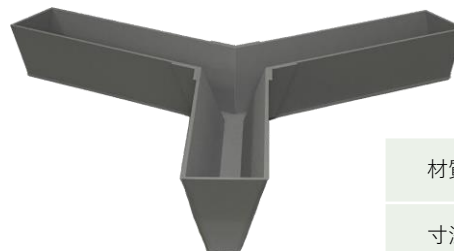

< やすいの特徴 >

買いやすい

相談しやすい

シンプルな設計で**選びやすい価格**に。
寸法や形状変更の特注相談も承っております。

片付けやすい

運びやすい

分解・運搬・収納・組立を想定した
工具不要の誰にでもやさしい設計。

各製品の
ラット用・特注サイズ
の製作もご相談ください

カメラと組合せやすい

モノクロセンサ・カラーセンサのどちらでも対応可のグレー色。
走路面・内壁面はすべて、光の反射を抑える表面加工。

KN-85
Y字迷路

※写真は一体型

▶主な評価項目：短期記憶(空間的ワーキングメモリ) 等
▶オプション：距離短縮ブロック(定価45,000円/3個セット)

KN-85-1A
マウス用・一体型

定価 ¥170,000(税別)

KN-85-1B
マウス用・分解型

定価 ¥340,000(税別)

シンプルだから
買いやすい・使いやすい

材質	灰色塩ビ
寸法	(ア-ム) W400mm × D30mm × H100mm (センターエリア) 1辺 30mm 正三角形 (ア-ム開口部幅) 100mm

KN-86-1A
高架式十字迷路 マウス用

定価 ¥290,000(税別)

▶主な評価項目：不安様行動・情動様行動 等

新しい変形式 > 従来の分解式
収納・運搬の効率アップ

材質	灰色塩ビ
寸法	(オープンア-ム) W300mm × D60mm (エンクロズドア-ム) W300mm × D60mm × H150mm (ニュートラルエリア) W60mm × D60mm (床面から走路面の高さ) 400mm