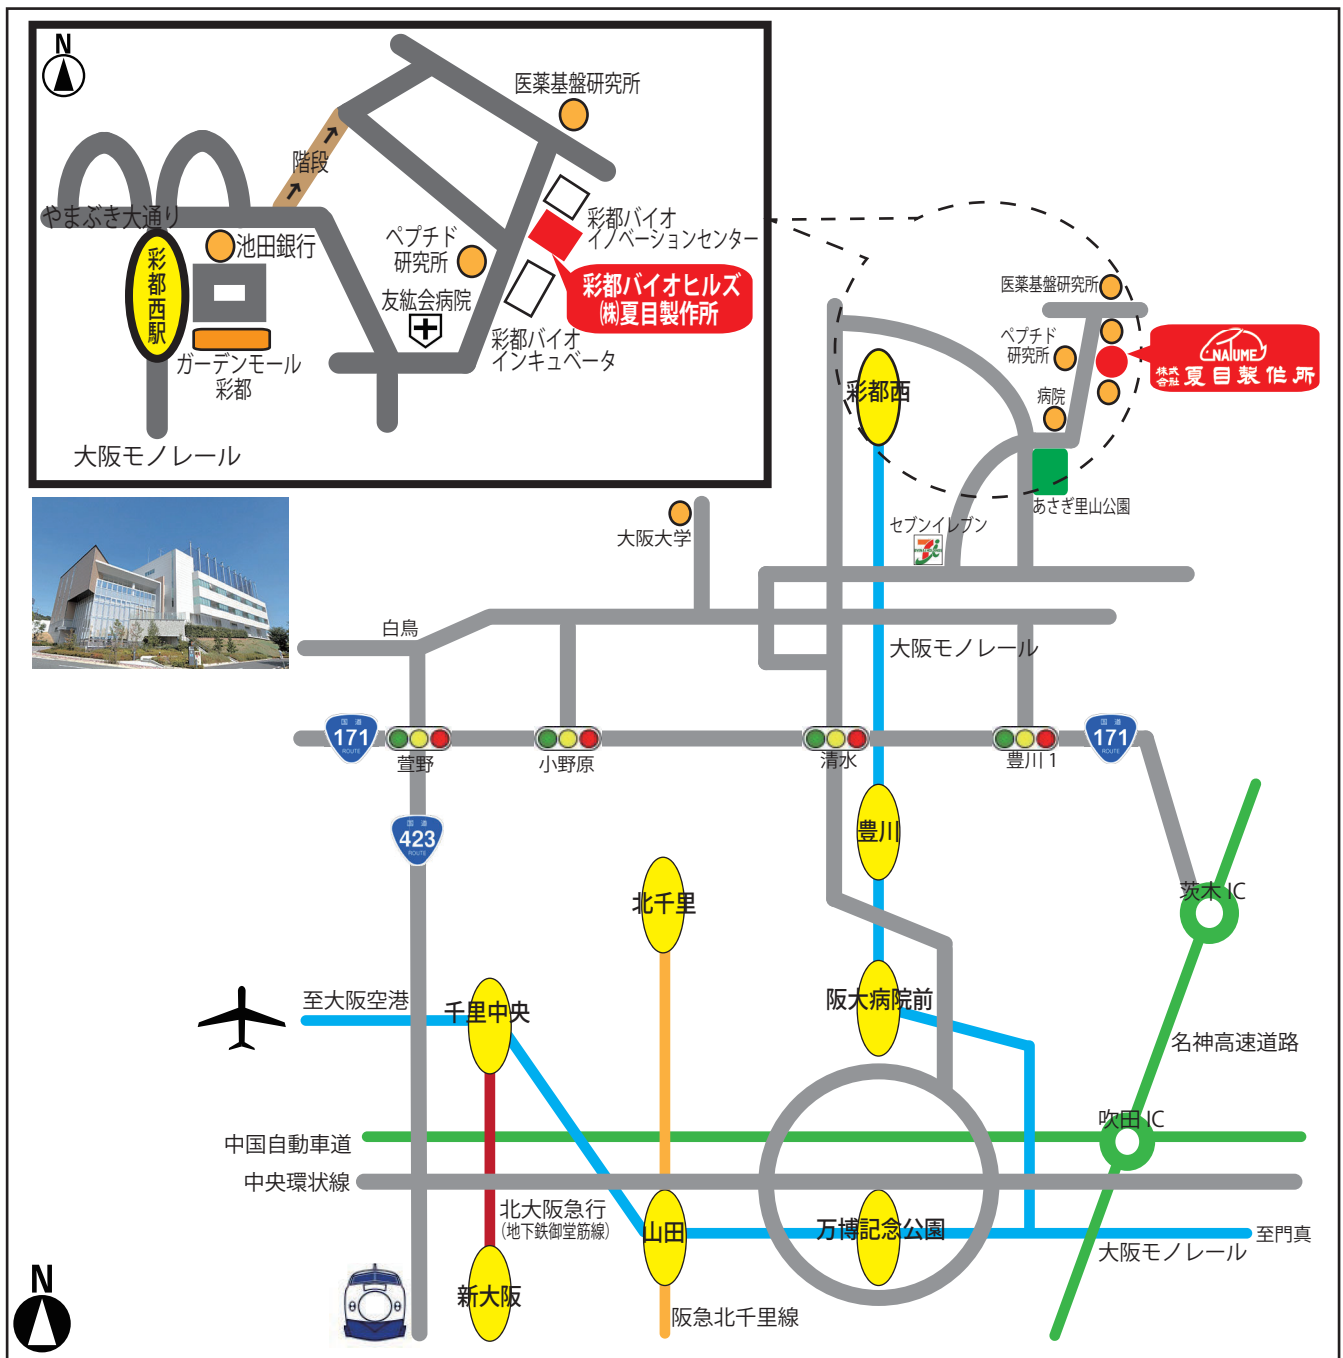

株式会社夏目製作所 大阪支社 案内地図

- 【電 車】 大阪モノレール「彩都西」行き乗車→終点「彩都西」下車、徒歩 15 分
- 【新幹線】 新大阪・地下鉄御堂筋線「千里中央」行き→終点「千里中央」下車（約 13 分）
大阪モノレール「彩都西」行き→終点「彩都西」下車（約 19 分）→徒歩 15 分
- 【空 港】 大阪国際空港より大阪モノレールで約 30 分（約 13km）
関西国際空港より電車、モノレールを乗り継ぎ約 90 分（約 90km）
- 【高 速】 名神高速道路「茨木 IC」より約 6km
名神高速道路・中国自動車道「吹田 JCT」より約 8km